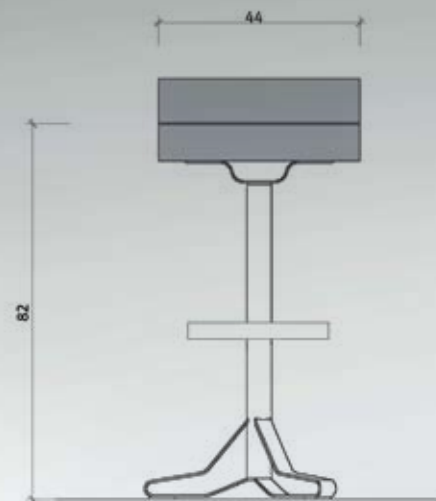

ORYA

Model: ORYA

Kostra: překližka, tvrdé dřevo

Čalounění: sedák a opěrák – kvalitní PUR pěna, pružné a prodyšné polyesterové rouno

Provedení: sedák a opěrák – pevný; ozdobné štepování, moderní design

Nohy: otočná podnož s aretací

Modell: ORYA

Grundgestell: Schichtholzplatte, Hartholz

Polsterung: Sitz und Rücken – hochwertiger PUR-Schaum, voll flexible und atmungsaktive Diolenwatteabdeckung

Ausführung: Sitz und Rücken – festgepolstert; Ziehrnaht, modernes Aussehen

Füße: Drehgestell mit automatischer Rückholfunktion

Model: ORYA

Frame: plywood, beech (hardwood)

Upholstery: seat and back – high quality PUR foam, high elastic and breathable polyester fleece

Style and Design: seat and back – fixed; decorative stitching, contemporary design

Legs: swivel base with self-returning mechanism

Model: VILLAS X

Kostra: překližka, tvrdé dřevo, dřevotříska

Pérování: sedák – vlnité pružiny; opěrák – elastické popruhy

Čalounění: sedák – vysoce elastická studená pěna, pružné a prodyšné polyesterové rouno; opěrák – kvalitní PUR pěna, pružné a prodyšné polyesterové rouno