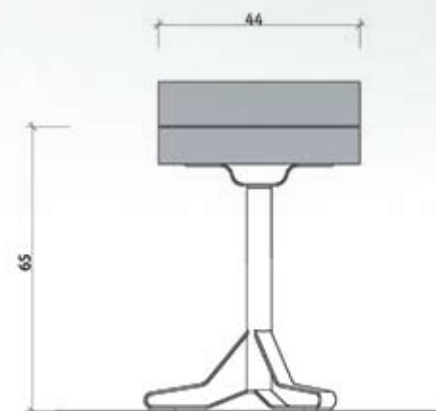

ORYA

Model: ORYA

Kostra: překližka, tvrdé dřevo

Čalounění: sedák a opěrák – kvalitní PUR pěna, pružné a prodyšné polyesterové rouno

Provedení: sedák a opěrák – pevný; ozdobné štepování, moderní design

Nohy: otočná podnož s aretací

Modell: ORYA

Grundgestell: Schichtholzplatte, Hartholz

Polsterung: Sitz und Rücken – hochwertiger PUR-Schaum, voll flexible und atmungsaktive Diolenwatteabdeckung

Ausführung: Sitz und Rücken – festgepolstert; Ziehrnaht, modernes Aussehen

Füße: Drehgestell mit automatischer Rückholfunktion

Model: ORYA

Frame: plywood, beech (hardwood)

Upholstery: seat and back – high quality PUR foam, high elastic and breathable polyester fleece

Style and Design: seat and back – fixed; decorative stitching, contemporary design

Legs: swivel base with self-returning mechanism

Model: VILLAS X

Kostra: překližka, tvrdé dřevo, dřevotříska

Pérování: sedák – vlnité pružiny; opěrák – elastické popruhy

Čalounění: sedák – vysoce elastická studená pěna, pružné a prodyšné polyesterové rouno; opěrák – kvalitní PUR pěna, pružné a prodyšné polyesterové rouno

Provedení: sedák a opěrák – pevný, ležerní čalounění; ozdobné štepování, moderní design

Nohy: výškově stavitelná otočná podnož

Modell: VILLAS X

Grundgestell: Schichtholzplatte, Hartholz, Spanplatte

Unterfederung: Sitz – Nosagfedern; Rücken – Gummigurte

Polsterung: Sitz – hochelastischer Kaltschaum, voll flexible und atmungsaktive Diolenwatteabdeckung; Rücken – hochwertiger PUR-Schaum, voll flexible und atmungsaktive Diolenwatteabdeckung

Ausführung: Sitz und Rücken – festgepolstert, legere Polsterung; Ziehrnaht, modernes Aussehen

Füße: höhenverstellbares Drehgestell

Model: VILLAS X

Frame: plywood, beech (hardwood), particle board