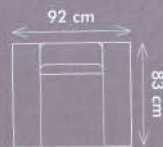

n: C

Černá
Schwarz
Black

SAN REMO 09
Trojsedák
Sofa 3-Sitzer 2AT
Sofa 3-Seater 2 AR
C635032

SAN REMO 09
Dvojsedák
Sofa 2-Sitzer 2AT
Sofa 2-Seater 2 AR
C635022

SAN REMO 09
Křeslo
Sessel
Chair
C635012

SAN REMO 09
SO-2 163 podr. L
Sofa 2-Sitzer 163 AT LI
Sofa 2-Seater 163 AR L
C6350241