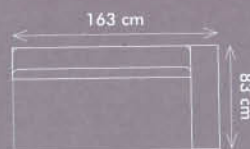

SAN REMO 09
SO-2 163 podr. P
Sofa 2-Sitzer 163 AT RE
Sofa 2-Seater 163 AR R
C6350231