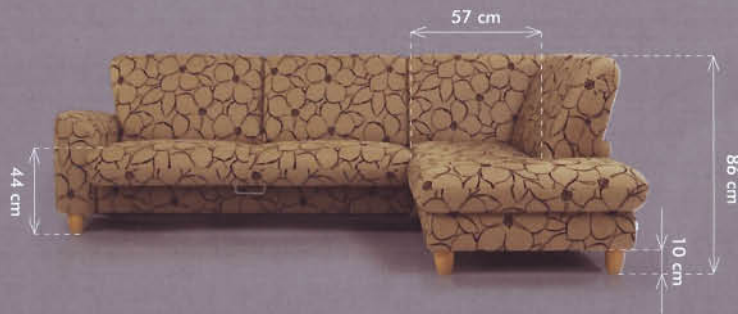

NAPOLI
Roh pravouhly
Spitzecke
Square Corner
E52012