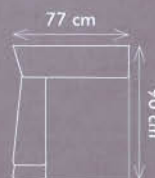

MÜNCHEN
Pohovka 3B P
Kippcouch 3-Sitzer AT RE
Sofa Bed 3B AR R
E367733

MÜNCHEN
Element L
Element AT LI
Element AR L
E367014