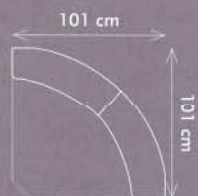

MÜNCHEN
Dvojsedák P
Sofa 2-Sitzer AT RE
Sofa 2-Seater AR R
E367023

MÜNCHEN
Křeslo
Sessel
Chair
E367012

MÜNCHEN
Element L
Element AT LI
Element AR L
E367014

MÜNCHEN
Element P
Element AT RE
Element AR R
E367013

MÜNCHEN
Roh kulatý
Rundecke
Round Corner
E36710

MÜNCHEN
Element b. p.
Element o.AT
Element w. AR
E367011

Lůžko/Liege/Bed 120 x 175 cm