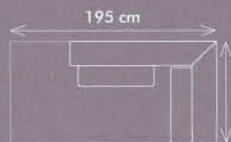

LYON 09
Poh. príst. 165 L
Anbausofa 165 LI
Annex-Sofa 165 L
C6400641

LYON 09
Poh. príst. 195 L
Anbausofa 195 LI
Annex-Sofa 195 L
C6400642