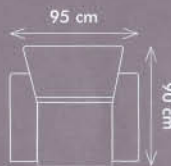

Function: each seat is recliner

Legs: PVC leg

KONSTANZ

Trojsedák polohovací
Sofa 3-Sitzer verstellbar 2AT
Sofa 3-Seater Recliner 2 AR
E505732

KONSTANZ

Dvojsedák polohovací
Sofa 2-Sitzer verstellbar 2AT
Sofa 2-Seater Recliner 2 AR
E505722