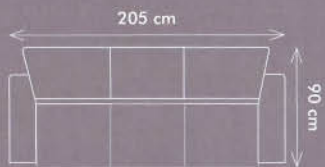

KONSTANZ

Trojsedák polohovací
Sofa 3-Sitzer verstellbar 2AT
Sofa 3-Seater Recliner 2 AR
E505732